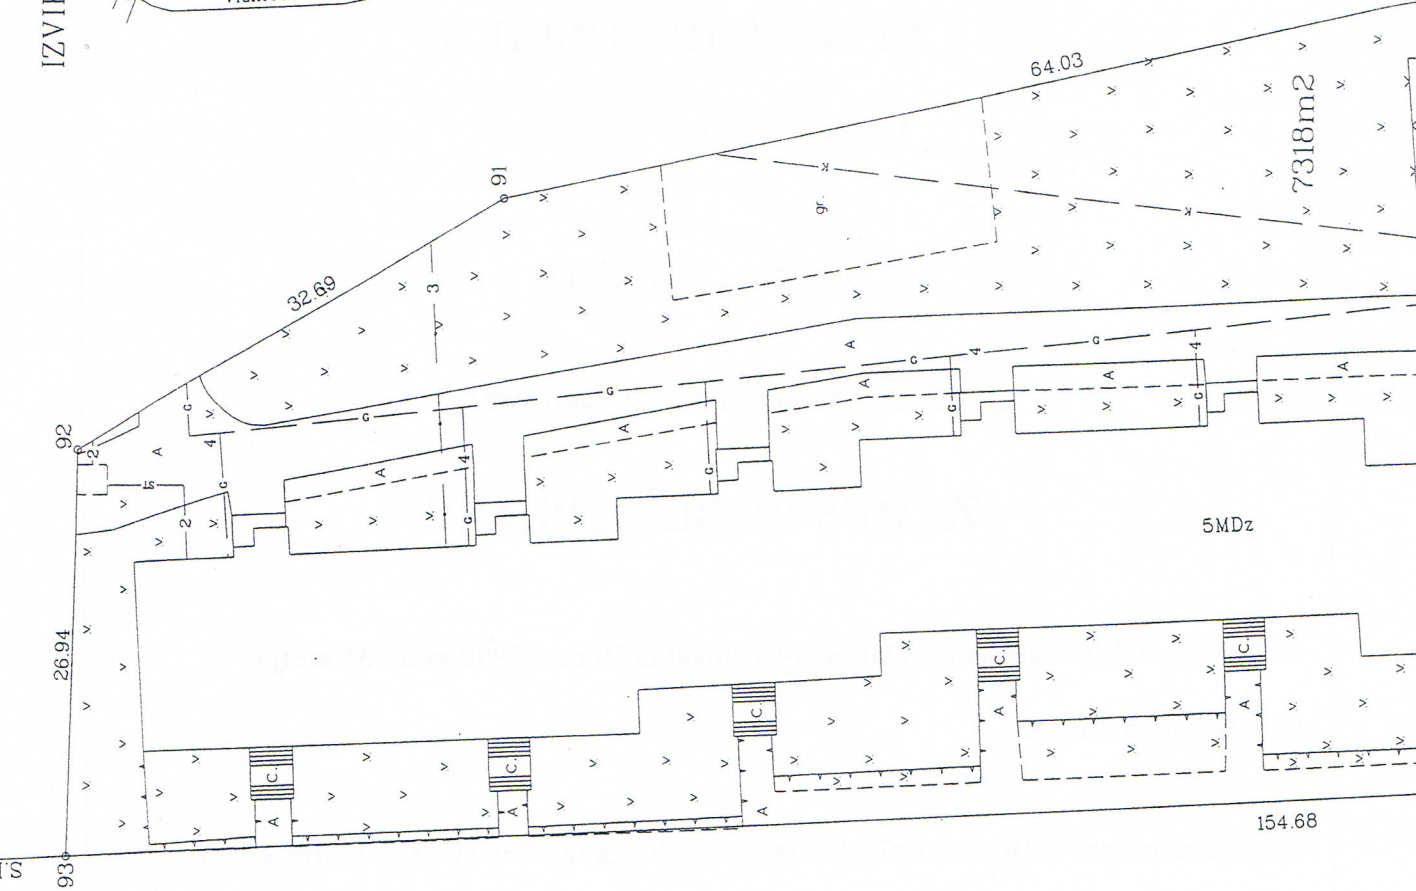

ROBEŽPUNKTU KOORDINĀTAS

Nr.	X	Y
93	195248.24	657059.71
92	195247.59	657086.64
91	195219.43	657103.23
122	195156.86	657116.82
123	195105.14	657121.96
126	195096.18	657122.85
127	195093.76	657067.03

Vienības iela

5MDz

ZEMES IZVIETOJUMA SHĒMA